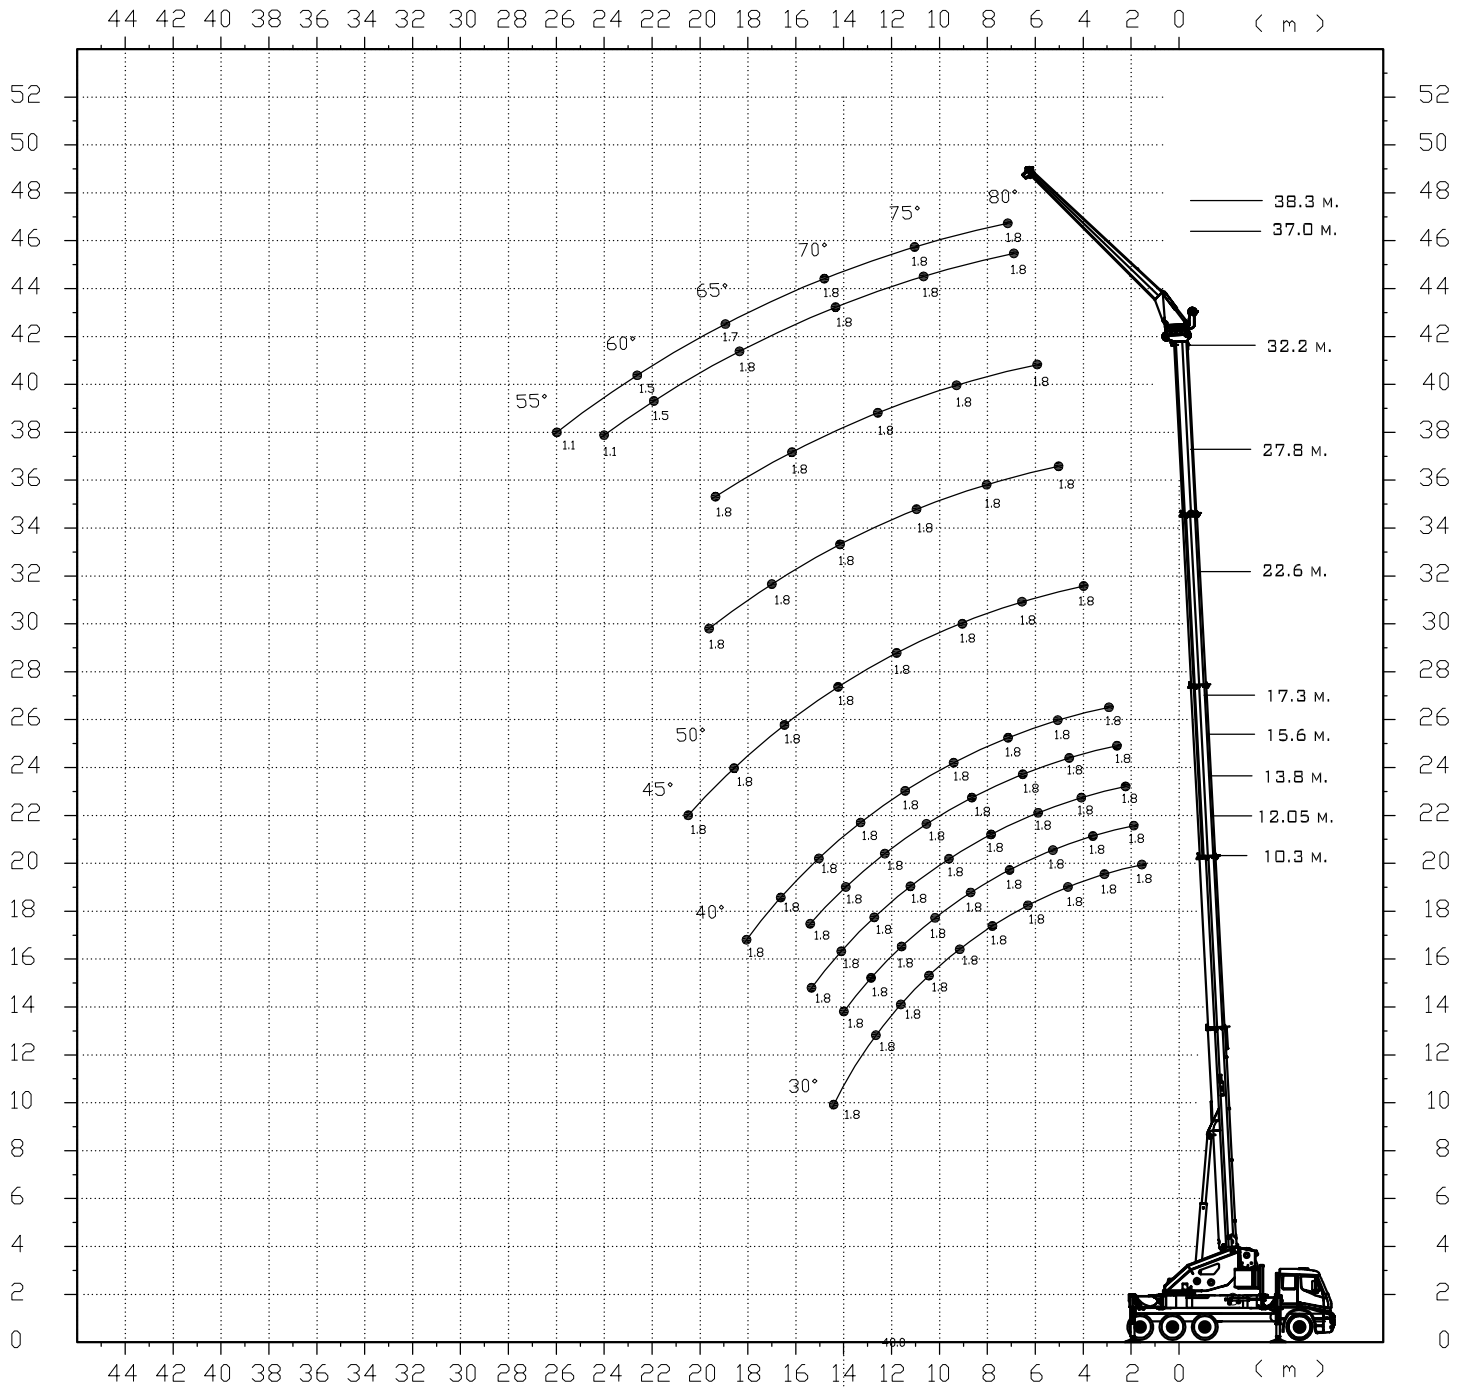

ER-2040.T.4 40 TON

WORLD POWER
ERKİN İŞ MAKİNALARI

ER-2040.T.4 40 TON

WORLD POWER
ERKİN İŞ MAKİNALARI

ER-2040.T.4 40 TON

WORLD POWER
ERKİN İŞ MAKİNALARI

ER-2040.T.4 40 TON

WORLD POWER
ERKİN İŞ MAKİNALARI