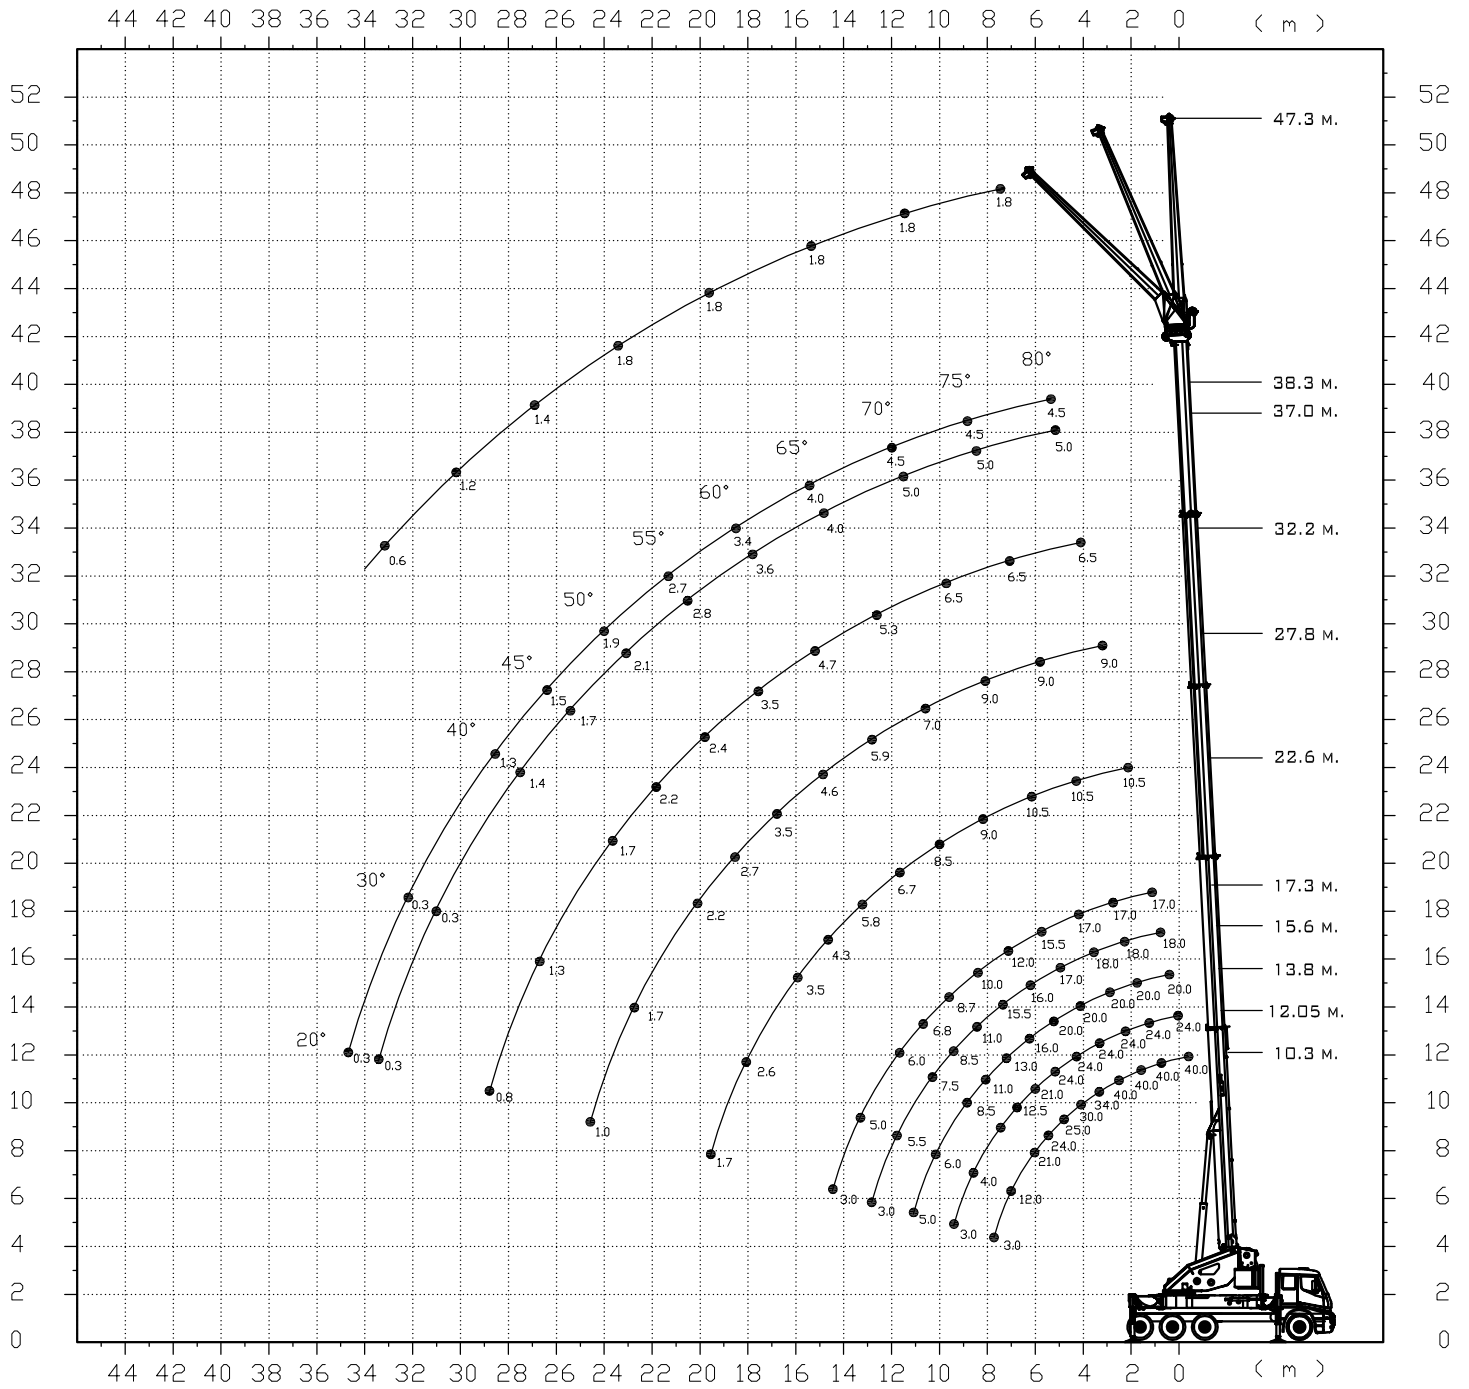

ER-2040.T.4 40 TON

WORLD POWER
ERKİN İŞ MAKİNALARI

ER-2040.T.4 40 TON

WORLD POWER
ERKİN İŞ MAKİNALARI

ER-2040.T.4 40 TON

WORLD POWER
ERKİN İŞ MAKİNALARI

ER-2040.T.4 40 TON

WORLD POWER
ERKİN İŞ MAKİNALARI