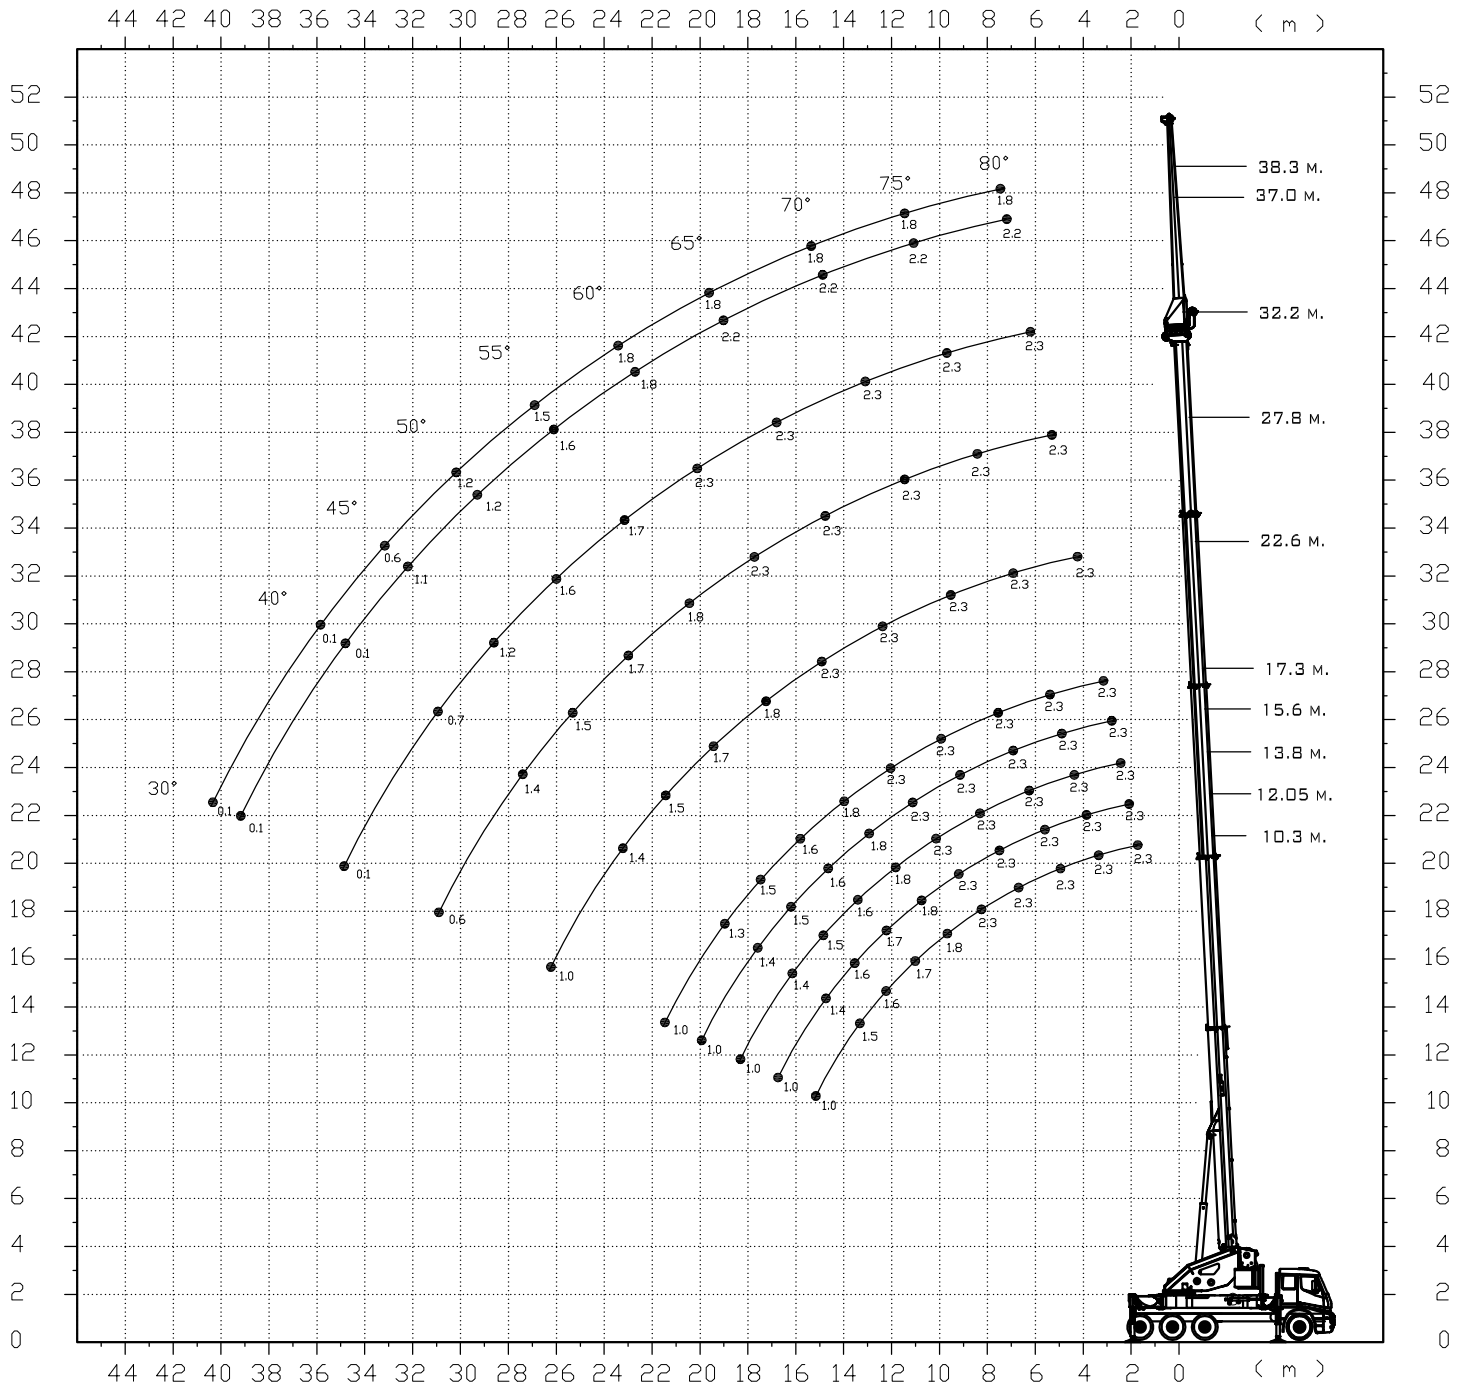

ER-2040.T.4 40 TON

WORLD POWER
ERKİN İŞ MAKİNALARI

ER-2040.T.4 40 TON

WORLD POWER
ERKİN İŞ MAKİNALARI

ER-2040.T.4 40 TON

WORLD POWER
ERKİN İŞ MAKİNALARI

ER-2040.T.4 40 TON

WORLD POWER
ERKİN İŞ MAKİNALARI